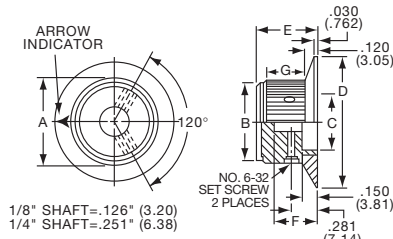

**Knobs, Machined Aluminum**

**KNS SERIES**

KNS501A1/4

KNS701B1/4

KNS701BA1/4

Tyco		Straight Knurl with Arrowhead Indicator on Skirt							
Electronics	Alcoswitch	Color	A	B	C	D	E	F	G
7-1437622-3	KNS501A1/8	Natural	.500(12.7)	.445(11.3)	.370(9.40)	.750(19.1)	.625(15.9)	.512(13.0)	.428(10.9)
7-1437622-2	KNS501A1/4	Natural	.500(12.7)	.445(11.3)	.370(9.40)	.750(19.1)	.625(15.9)	.512(13.0)	.428(10.9)
7-1437622-5	KNS501B1/8	Black	.500(12.7)	.445(11.3)	.370(9.40)	.750(19.1)	.625(15.9)	.512(13.0)	.428(10.9)
7-1437622-4	KNS501B1/4	Black	.500(12.7)	.445(11.3)	.370(9.40)	.750(19.1)	.625(15.9)	.512(13.0)	.428(10.9)
7-1437622-8	KNS701A1/4	Natural	.750(19.1)	.695(17.7)	.590(15.0)	1.12(28.5)	.625(15.9)	.512(13.0)	.428(10.9)
7-1437622-9	KNS701B1/4	Black	.750(19.1)	.695(17.7)	.590(15.0)	1.12(28.5)	.625(15.9)	.512(13.0)	.428(10.9)
<b>Two-Toned Body-Top/Skirt</b>									
7-1437622-7	KNS501BA1/8	Blk.- Ntl.	.500(12.7)	.695(17.7)	.370(9.40)	.750(19.1)	.625(15.9)	.512(13.0)	.428(10.9)
7-1437622-6	KNS501BA1/4	Blk.- Ntl.	.500(12.7)	.695(17.7)	.370(9.40)	.750(19.1)	.625(15.9)	.512(13.0)	.428(10.9)
8-1437622-1	KNS701BA1/8	Blk. - Ntl.	.750(19.1)	.695(17.7)	.590(15.0)	1.12(28.5)	.625(15.9)	.512(13.0)	.428(10.9)
8-1437622-0	KNS701BA1/4	Blk.- Ntl.	.750(19.1)	.695(17.7)	.590(15.0)	1.12(28.5)	.625(15.9)	.512(13.0)	.428(10.9)