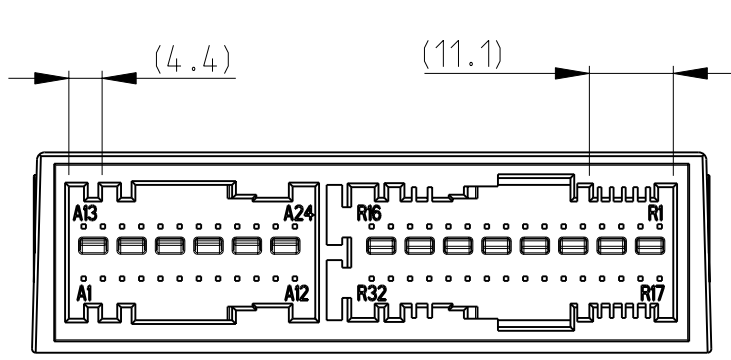

0-1418939-1  
AA-Aa / RA Ra-RI Ri

0-1418939-4  
AB-Ab / RA Ra-RI Ri

0-1418939-7  
AD-Ad / RC Rc-RI Ri

0-1418939-2  
AA-Aa / RC Rc-RI Ri

0-1418939-5  
AB-Ab / RC Rc-RI Ri

0-1418939-8  
AD-Ad / RE Re-RI Ri

0-1418939-3  
AA-Aa / RE Re-RI Ri

0-1418939-6  
AD-Ad / RA Ra-RI Ri

0-1418939-9  
AC-Ac / RA Ra-RI Ri

HYUNDAI PART-NR. Hyundai Teile-Nr.	TE PART NR. TE Teile-Nr.	KEY COLOUR Kodierung Farbe	KEY GEOMETRY Kodierung-Geometrie		PIN ASSIGNMENT Stiftkontaktbelegung		CONNECTOR PART-NR. Buchsenstecker Teile-Nr.	
			CAVITY (A) 24 POS. Kammer (A) 24 Pol.	CAVITY (R) 32 POS. Kammer (R) 32 Pol.	CAVITY (A) 24 POS. Kammer (A) 24 Pol.	CAVITY (R) 32 POS. Kammer (R) 32 Pol.	24 POS. 24 Pol. (*)	32 POS. 32 Pol. (*)
-	3-1418939-4	Moss Green RAL 6005	AA_Ab	RC_Rc/RI_Ri	A1-A24	R1-R32	1745034-1 (GREEN)	284999-3 (GREY)
-	3-1418939-5	Melon Yellow RAL 1028	AA_Ad	RE_Re/RI_Ri	A1-A24	R1-R32	1745034-2 (ORANGE)	284999-6 (BLUE)
-	3-1418939-6	Purple Violet RAL 4007	AC_Ab	RC_Rc/RI_Ri	A1-A24	R1-R32	1745034-3 (VIOLET)	284999-5 (BROWN)
-	3-1418939-7	Beige RAL 1001	AC_Ad	RE_Re/RI_Ri	A1-A24	R1-R32	1745034-4 (YELLOW)	284999-6 (BLUE)
-	3-1418939-8	Braun Beige RAL 1011	AC_Aa	RA_Ra/RI_Ri	A1-A24	R1-R32	1745034-5 (PINK)	284999-7 (WHITE)
-	3-1418939-9	Raspberry Red RAL 3027	AA_Ab	RC_Rc/RI_Ri	A1-A24	R1-R32	1745034-1 (GREEN)	284999-5 (BROWN)