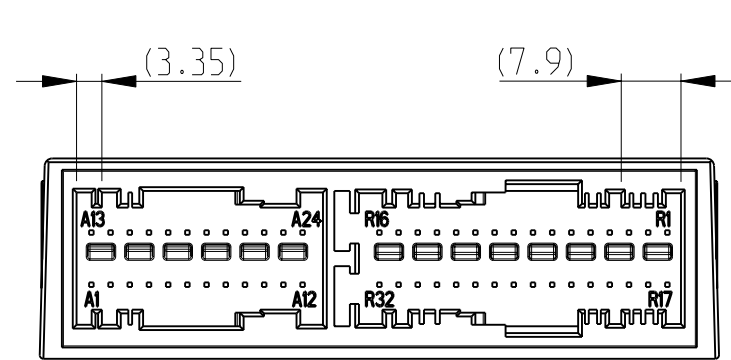

0-1418939-1  
AA-Aa / RA Ra-RI Ri

0-1418939-4  
AB-Ab / RA Ra-RI Ri

0-1418939-7  
AD-Ad / RC Rc-RI Ri

0-1418939-2  
AA-Aa / RC Rc-RI Ri

0-1418939-5  
AB-Ab / RC Rc-RI Ri

0-1418939-8  
AD-Ad / RE Re-RI Ri

0-1418939-3  
AA-Aa / RE Re-RI Ri

0-1418939-6  
AD-Ad / RA Ra-RI Ri

0-1418939-9  
AC-Ac / RA Ra-RI Ri

HYUNDAI PART-NR. Hyundai Teile-Nr.	TE PART NR. TE Teile-Nr.	KEY COLOUR Kodierung Farbe	KEY GEOMETRY Kodierung-Geometrie		PIN ASSIGNMENT Stiftkontaktbelegung		CONNECTOR PART-NR. Buchsenstecker Teile-Nr.	
			CAVITY (A) 24 POS. Kammer (A) 24 Pol.	CAVITY (R) 32 POS. Kammer (R) 32 Pol.	CAVITY (A) 24 POS. Kammer (A) 24 Pol.	CAVITY (R) 32 POS. Kammer (R) 32 Pol.	24 POS. 24 Pol. (*)	32 POS. 32 Pol. (*)
-	3-1418939-4	Moss Green RAL 6005	AA_Ab	RC_Rc/RI_Ri	A1-A24	R1-R32	1745034-1 (GREEN)	284999-3 (GREY)
-	3-1418939-5	Melon Yellow RAL 1028	AA_Ad	RE_Re/RI_Ri	A1-A24	R1-R32	1745034-2 (ORANGE)	284999-6 (BLUE)
-	3-1418939-6	Purple Violet RAL 4007	AC_Ab	RC_Rc/RI_Ri	A1-A24	R1-R32	1745034-3 (VIOLET)	284999-5 (BROWN)
-	3-1418939-7	Beige RAL 1001	AC_Ad	RE_Re/RI_Ri	A1-A24	R1-R32	1745034-4 (YELLOW)	284999-6 (BLUE)
-	3-1418939-8	Braun Beige RAL 1011	AC_Aa	RA_Ra/RI_Ri	A1-A24	R1-R32	1745034-5 (PINK)	284999-7 (WHITE)
-	3-1418939-9	Raspberry Red RAL 3027	AA_Ab	RC_Rc/RI_Ri	A1-A24	R1-R32	1745034-1 (GREEN)	284999-5 (BROWN)