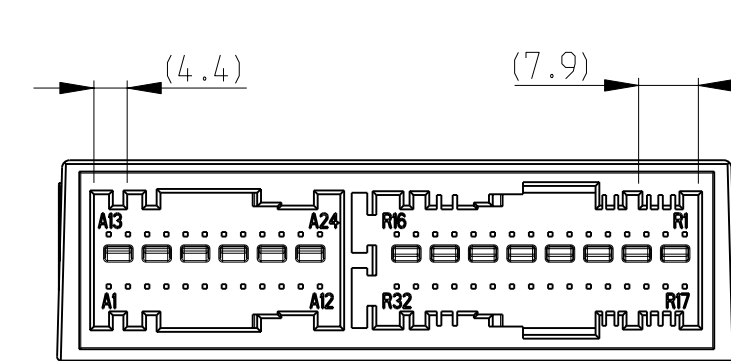

0-1418939-7
AD-Ad / RC Rc-RI Ri