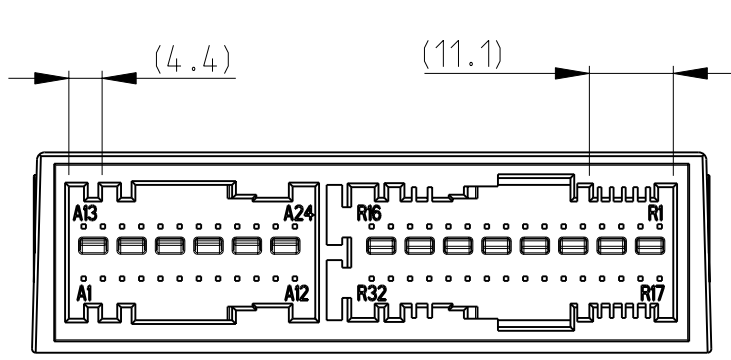

0-1418939-1
AA-Aa / RA Ra-RI Ri

0-1418939-4
AB-Ab / RA Ra-RI Ri

0-1418939-7
AD-Ad / RC Rc-RI Ri

0-1418939-2
AA-Aa / RC Rc-RI Ri

0-1418939-5
AB-Ab / RC Rc-RI Ri

0-1418939-8
AD-Ad / RE Re-RI Ri

0-1418939-3
AA-Aa / RE Re-RI Ri

0-1418939-6
AD-Ad / RA Ra-RI Ri

0-1418939-9
AC-Ac / RA Ra-RI Ri

HYUNDAI PART-NR. Hyundai Teile-Nr.	TE PART NR. TE Teile-Nr.	KEY COLOUR Kodierung Farbe	KEY GEOMETRY Kodierung-Geometrie		PIN ASSIGNMENT Stiftkontaktbelegung		CONNECTOR PART-NR. Buchsenstecker Teile-Nr.	
			CAVITY (A) 24 POS. Kammer (A) 24 Pol.	CAVITY (R) 32 POS. Kammer (R) 32 Pol.	CAVITY (A) 24 POS. Kammer (A) 24 Pol.	CAVITY (R) 32 POS. Kammer (R) 32 Pol.	24 POS. 24 Pol. (*)	32 POS. 32 Pol. (*)
-	3-1418939-4	Moss Green RAL 6005	AA_Ab	RC_Rc/RI_Ri	A1-A24	R1-R32	1745034-1 (GREEN)	284999-3 (GREY)
-	3-1418939-5	Melon Yellow RAL 1028	AA_Ad	RE_Re/RI_Ri	A1-A24	R1-R32	1745034-2 (ORANGE)	284999-6 (BLUE)
-	3-1418939-6	Purple Violet RAL 4007	AC_Ab	RC_Rc/RI_Ri	A1-A24	R1-R32	1745034-3 (VIOLET)	284999-5 (BROWN)
-	3-1418939-7	Beige RAL 1001	AC_Ad	RE_Re/RI_Ri	A1-A24	R1-R32	1745034-4 (YELLOW)	284999-6 (BLUE)
-	3-1418939-8	Braun Beige RAL 1011	AC_Aa	RA_Ra/RI_Ri	A1-A24	R1-R32	1745034-5 (PINK)	284999-7 (WHITE)
-	3-1418939-9	Raspberry Red RAL 3027	AA_Ab	RC_Rc/RI_Ri	A1-A24	R1-R32	1745034-1 (GREEN)	284999-5 (BROWN)