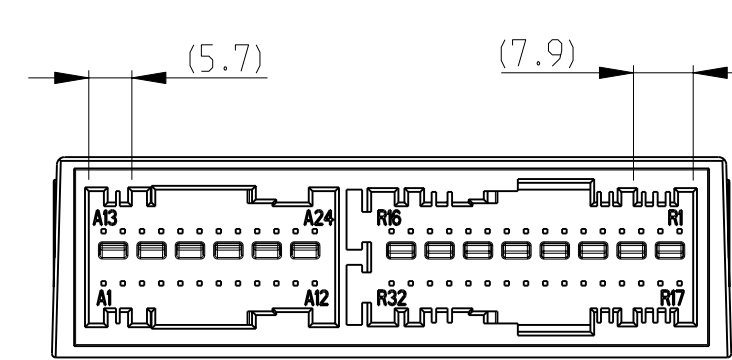

0-1418939-2
AA-Aa / RC Rc-RI Ri