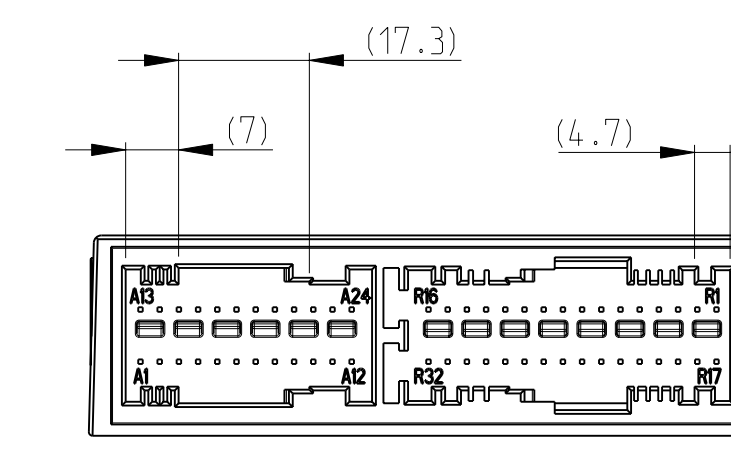

0-1418939-1  
AA-Aa / RA Ra-RI Ri

0-1418939-4  
AB-Ab / RA Ra-RI Ri

0-1418939-7  
AD-Ad / RC Rc-RI Ri

0-1418939-2  
AA-Aa / RC Rc-RI Ri

0-1418939-5  
AB-Ab / RC Rc-RI Ri

0-1418939-8  
AD-Ad / RE Re-RI Ri

0-1418939-3  
AA-Aa / RE Re-RI Ri

0-1418939-6  
AD-Ad / RA Ra-RI Ri

0-1418939-9  
AC-Ac / RA Ra-RI Ri

HYUNDAI PART-NR. Hyundai Teile-Nr.	TE PART NR. TE Teile-Nr.	KEY COLOUR Kodierung Farbe	KEY GEOMETRY Kodierung-Geometrie		PIN ASSIGNMENT Stiftkontaktbelegung		CONNECTOR PART-NR. Buchsenstecker Teile-Nr.	
			CAVITY (A) 24 POS. Kammer (A) 24 Pol.	CAVITY (R) 32 POS. Kammer (R) 32 Pol.	CAVITY (A) 24 POS. Kammer (A) 24 Pol.	CAVITY (R) 32 POS. Kammer (R) 32 Pol.	24 POS. 24 Pol. (*)	32 POS. 32 Pol. (*)
-	3-1418939-4	Moss Green RAL 6005	AA_Ab	RC_Rc/RI_Ri	A1-A24	R1-R32	1745034-1 (GREEN)	284999-3 (GREY)
-	3-1418939-5	Melon Yellow RAL 1028	AA_Ad	RE_Re/RI_Ri	A1-A24	R1-R32	1745034-2 (ORANGE)	284999-6 (BLUE)
-	3-1418939-6	Purple Violet RAL 4007	AC_Ab	RC_Rc/RI_Ri	A1-A24	R1-R32	1745034-3 (VIOLET)	284999-5 (BROWN)
-	3-1418939-7	Beige RAL 1001	AC_Ad	RE_Re/RI_Ri	A1-A24	R1-R32	1745034-4 (YELLOW)	284999-6 (BLUE)
-	3-1418939-8	Braun Beige RAL 1011	AC_Aa	RA_Ra/RI_Ri	A1-A24	R1-R32	1745034-5 (PINK)	284999-7 (WHITE)
-	3-1418939-9	Raspberry Red RAL 3027	AA_Ab	RC_Rc/RI_Ri	A1-A24	R1-R32	1745034-1 (GREEN)	284999-5 (BROWN)