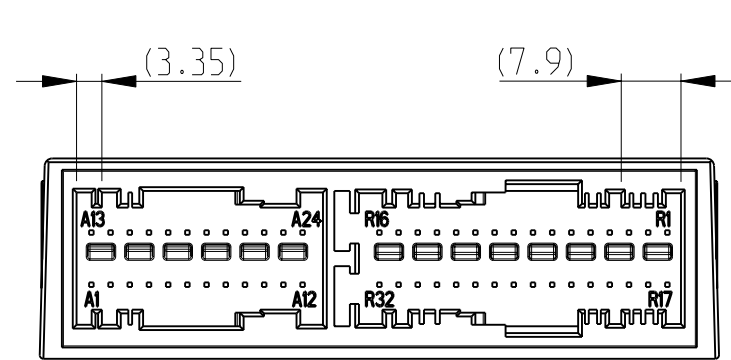

0-1418939-6
AD-Ad / RA Ra-RI Ri

0-1418939-9
AC-Ac / RA Ra-RI Ri

HYUNDAI PART-NR. Hyundai Teile-Nr.	TE PART NR. TE Teile-Nr.	KEY COLOUR Kodierung Farbe	KEY GEOMETRY Kodierung-Geometrie		PIN ASSIGNMENT Stiftkontaktbelegung		CONNECTOR PART-NR. Buchsenstecker Teile-Nr.	
			CAVITY (A) 24 POS. Kammer (A) 24 Pol.	CAVITY (R) 32 POS. Kammer (R) 32 Pol.	CAVITY (A) 24 POS. Kammer (A) 24 Pol.	CAVITY (R) 32 POS. Kammer (R) 32 Pol.	24 POS. 24 Pol. (*)	32 POS. 32 Pol. (*)
-	3-1418939-4	Moss Green RAL 6005	AA_Ab	RC_Rc/RI_Ri	A1-A24	R1-R32	1745034-1 (GREEN)	284999-3 (GREY)
-	3-1418939-5	Melon Yellow RAL 1028	AA_Ad	RE_Re/RI_Ri	A1-A24	R1-R32	1745034-2 (ORANGE)	284999-6 (BLUE)
-	3-1418939-6	Purple Violet RAL 4007	AC_Ab	RC_Rc/RI_Ri	A1-A24	R1-R32	1745034-3 (VIOLET)	284999-5 (BROWN)
-	3-1418939-7	Beige RAL 1001	AC_Ad	RE_Re/RI_Ri	A1-A24	R1-R32	1745034-4 (YELLOW)	284999-6 (BLUE)
-	3-1418939-8	Braun Beige RAL 1011	AC_Aa	RA_Ra/RI_Ri	A1-A24	R1-R32	1745034-5 (PINK)	284999-7 (WHITE)
-	3-1418939-9	Raspberry Red RAL 3027	AA_Ab	RC_Rc/RI_Ri	A1-A24	R1-R32	1745034-1 (GREEN)	284999-5 (BROWN)