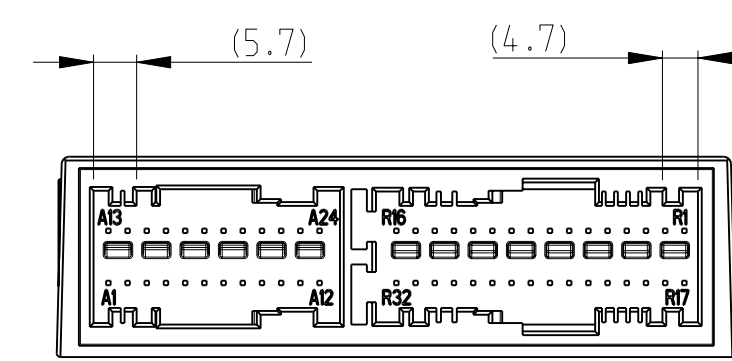

## 1:1

LOC	DIST	REV	DATE	BY	APPV
A1	-	1	15 APR 2003	Koderly	
PROJECT NR.:		SEE SHEET 1			

HYUNDAI PART-NR. Hyundai Teile-Nr.	TE PART NR. TE Teile-Nr.	KEY COLOUR Kodierung Farbe	KEY GEOMETRY Kodierung-Geometrie		PIN ASSIGNMENT Stiftkontaktbelegung		CONNECTOR PART-NR. Buchsenstecker Teile-Nr.	
			CAVITY (A) 24 POS. Kammer (A) 24 Pol.	CAVITY (R) 32 POS. Kammer (R) 32 Pol.	CAVITY (A) 24 POS. Kammer (A) 24 Pol.	CAVITY (R) 32 POS. Kammer (R) 32 Pol.	24 POS. 24 Pol. (*)	32 POS. 32 Pol. (*)
-	0-1418939-1	BLACK RAL 9011 schwarz	AA_Aa	RA_Ra/RI_Ri	A1-A24	R1-R32	284223-4 (BLACK)	284999-4 (BLACK)
-	0-1418939-2	GREY RAL 7000 grau	AA_Aa	RC_Rc/RI_Ri	A1-A24	R1-R32	284223-4 (BLACK)	284999-3 (GREY)
-	0-1418939-3	BLUE RAL 5015 blau	AA_Aa	RE_Re/RI_Ri	A1-A24	R1-R32	284223-4 (BLACK)	284999-6 (BLUE)
-	0-1418939-4	VIOLET RAL 4003 violet	AB_Ab	RA_Ra/RI_Ri	A1-A24	R1-R32	284223-3 (GREY)	284999-4 (BLACK)
-	0-1418939-5	ORANGE RAL 2004 orange	AB_Ab	RC_Rc/RI_Ri	A1-A24	R1-R32	284223-3 (GREY)	284999-3 (GREY)
-	0-1418939-6	BROWN RAL 8007 braun	AD_Ad	RA_Ra/RI_Ri	A1-A24	R1-R32	284223-6 (BLUE)	284999-4 (BLACK)
-	0-1418939-7	GREEN RAL 6029 grün	AD_Ad	RC_Rc/RI_Ri	A1-A24	R1-R32	284223-6 (BLUE)	284999-3 (GREY)
-	0-1418939-8	YELLOW RAL 1021 gelb	AD_Ad	RE_Re/RI_Ri	A1-A24	R1-R32	284223-6 (BLUE)	284999-6 (BLUE)
-	0-1418939-9	CLARET VIOLET RAL 4004 claret violet	AC_Ac	RA_Ra/RI_Ri	A1-A24	R1-R32	284223-5 (BROWN)	284999-4 (BLACK)
-	1-1418939-1	RESEDA GREEN RAL 6011 reseda grün	AC_Ac	RC_Rc/RI_Ri	A1-A24	R1-R32	284223-5 (BROWN)	284999-3 (GREY)
-	1-1418939-2	SLATE GREY RAL 7015 slate grau	AC_Ac	RE_Re/RI_Ri	A1-A24	R1-R32	284223-5 (BROWN)	284999-6 (BLUE)
-	1-1418939-3	Traffic purple RAL 4006 purpurrot	AD_Ad	RA_Ra/RI_Ri	A1-A24	R1-R32	284223-7 (WHITE)	284999-4 (BLACK)
-	1-1418939-4	KHAKI GRAY RAL 7008 khaki grau	AD_Ad	RC_Rc/RI_Ri	A1-A24	R1-R32	284223-7 (WHITE)	284999-3 (GREY)
-	1-1418939-5	WATER BLUE RAL 5021 wasser blau	AD_Ad	RE_Re/RI_Ri	A1-A24	R1-R32	284223-7 (WHITE)	284999-6 (BLUE)
-	1-1418939-6	RED LILAC RAL 4001 rotlila	AB_Ab	RE_Re/RI_Ri	A1-A24	R1-R32	284223-3 (GREY)	284999-6 (BLUE)
-	1-1418939-7	WHITE RAL 9010 weiss	AA_Aa	RA_Ra/RI_Ri	A1-A24	R1-R32	284223-4 (BLACK)	284999-7 (WHITE)
-	1-1418939-8	PINK RAL 3015 rosa	AD_Ad	RA_Ra/RI_Ri	A1-A24	R1-R32	284223-7 (WHITE)	284999-7 (WHITE)
-	1-1418939-9	ORANGE BROWN RAL 8023	AD_Ad	RC_Rc/RI_Ri	A1-A24	R1-R32	284223-7 (WHITE)	284999-5 (BROWN)
-	2-1418939-1	CLAY BROWN RAL 8003	AB_Ab	RC_Rc/RI_Ri	A1-A24	R1-R32	284223-3 (GREY)	284999-5 (BROWN)
-	2-1418939-2	OPAL GREEN RAL 6026	AB_Ab	RA_Ra/RI_Ri	A1-A24	R1-R32	284223-3 (GREY)	284999-7 (WHITE)
-	2-1418939-3	ZINC YELLOW RAL 1018	AA_Aa	RC_Rc/RI_Ri	A1-A24	R1-R32	284223-4 (BLACK)	284999-5 (BROWN)
-	2-1418939-4	LIGHT BLUE RAL 5012	AD_Ad	RC_Rc/RI_Ri	A1-A24	R1-R32	284223-6 (BLUE)	284999-5 (BROWN)
-	2-1418939-5	SIGNAL GREEN RAL 6032	AD_Ad	RA_Ra/RI_Ri	A1-A24	R1-R32	284223-6 (BLUE)	284999-7 (WHITE)
-	2-1418939-6	PASTEL YELLOW RAL 1034	AC_Ac	RA_Ra/RI_Ri	A1-A24	R1-R32	284223-5 (BROWN)	284999-7 (WHITE)
-	2-1418939-7	LIGHT GREY RAL 7035	AC_Ac	RC_Rc/RI_Ri	A1-A24	R1-R32	284223-5 (BROWN)	284999-5 (BROWN)
-	2-1418939-8	YELLOW GREEN RAL 6018	AA_Ab	RA_Ra/RI_Ri	A1-A24	R1-R32	1745034-1 (GREEN)	284999-4 (BLACK)
-	2-1418939-9	PASTEL ORANGE RAL 2003	AA_Ad	RA_Ra/RI_Ri	A1-A24	R1-R32	1745034-2 (ORANGE)	284999-4 (BLACK)
-	3-1418939-1	FLAME RED RAL 3000	AC_Ab	RA_Ra/RI_Ri	A1-A24	R1-R32	1745034-5 (PINK)	284999-4 (BLACK)
-	3-1418939-2	EMERALD GREEN RAL 6001	AC_Ad	RA_Ra/RI_Ri	A1-A24	R1-R32	1745034-3 (VIOLET)	284999-4 (BLACK)
-	3-1418939-3	DUSTY GRAY RAL 7037	AC_Ad	RA_Ra/RI_Ri	A1-A24	R1-R32	1745034-4 (YELLOW)	284999-6 (BLUE)
-	3-1418939-4	Moss Green RAL 6005	AA_Ab	RC_Rc/RI_Ri	A1-A24	R1-R32	1745034-1 (GREEN)	284999-3 (GREY)
-	3-1418939-5	Melon Yellow RAL 1028	AA_Ad	RE_Re/RI_Ri	A1-A24	R1-R32	1745034-2 (ORANGE)	284999-6 (BLUE)
-	3-1418939-6	Purple Violet RAL 4007	AC_Ab	RC_Rc/RI_Ri	A1-A24	R1-R32	1745034-3 (VIOLET)	284999-5 (BROWN)
-	3-1418939-7	Beige RAL 1001	AC_Ad	RE_Re/RI_Ri	A1-A24	R1-R32	1745034-4 (YELLOW)	284999-6 (BLUE)
-	3-1418939-8	Braun Beige RAL 1011	AC_Aa	RA_Ra/RI_Ri	A1-A24	R1-R32	1745034-5 (PINK)	284999-7 (WHITE)
-	3-1418939-9	Raspberry Red RAL 3027	AA_Ab	RC_Rc/RI_Ri	A1-A24	R1-R32	1745034-1 (GREEN)	284999-5 (BROWN)