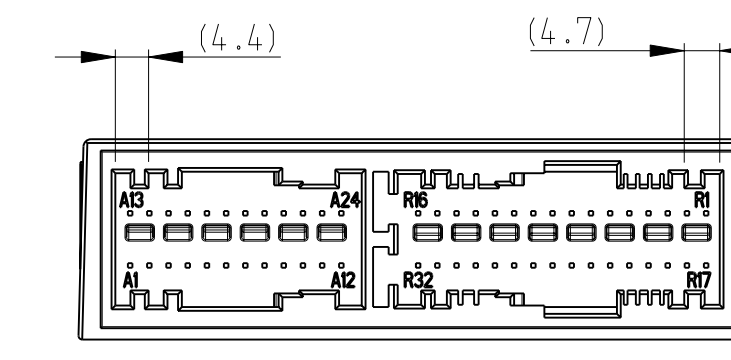

0-1418939-1  
AA-Aa / RA Ra-RI Ri

0-1418939-4  
AB-Ab / RA Ra-RI Ri

0-1418939-7  
AD-Ad / RC Rc-RI Ri

0-1418939-2  
AA-Aa / RC Rc-RI Ri

0-1418939-5  
AB-Ab / RC Rc-RI Ri

0-1418939-8  
AD-Ad / RE Re-RI Ri

0-1418939-3  
AA-Aa / RE Re-RI Ri

0-1418939-6  
AD-Ad / RA Ra-RI Ri

0-1418939-9  
AC-Ac / RA Ra-RI Ri

HYUNDAI PART-NR. Hyundai Teile-Nr.	TE PART NR. TE Teile-Nr.	KEY COLOUR Kodierung Farbe	KEY GEOMETRY Kodierung-Geometrie		PIN ASSIGNMENT Stiftkontaktbelegung		CONNECTOR PART-NR. Buchsenstecker Teile-Nr.	
			CAVITY (A) 24 POS. Kammer (A) 24 Pol.	CAVITY (R) 32 POS. Kammer (R) 32 Pol.	CAVITY (A) 24 POS. Kammer (A) 24 Pol.	CAVITY (R) 32 POS. Kammer (R) 32 Pol.	24 POS. 24 Pol. (*)	32 POS. 32 Pol. (*)
-	3-1418939-4	Moss Green RAL 6005	AA_Ab	RC_Rc/RI_Ri	A1-A24	R1-R32	1745034-1 (GREEN)	284999-3 (GREY)
-	3-1418939-5	Melon Yellow RAL 1028	AA_Ad	RE_Re/RI_Ri	A1-A24	R1-R32	1745034-2 (ORANGE)	284999-6 (BLUE)
-	3-1418939-6	Purple Violet RAL 4007	AC_Ab	RC_Rc/RI_Ri	A1-A24	R1-R32	1745034-3 (VIOLET)	284999-5 (BROWN)
-	3-1418939-7	Beige RAL 1001	AC_Ad	RE_Re/RI_Ri	A1-A24	R1-R32	1745034-4 (YELLOW)	284999-6 (BLUE)
-	3-1418939-8	Braun Beige RAL 1011	AC_Aa	RA_Ra/RI_Ri	A1-A24	R1-R32	1745034-5 (PINK)	284999-7 (WHITE)
-	3-1418939-9	Raspberry Red RAL 3027	AA_Ab	RC_Rc/RI_Ri	A1-A24	R1-R32	1745034-1 (GREEN)	284999-5 (BROWN)