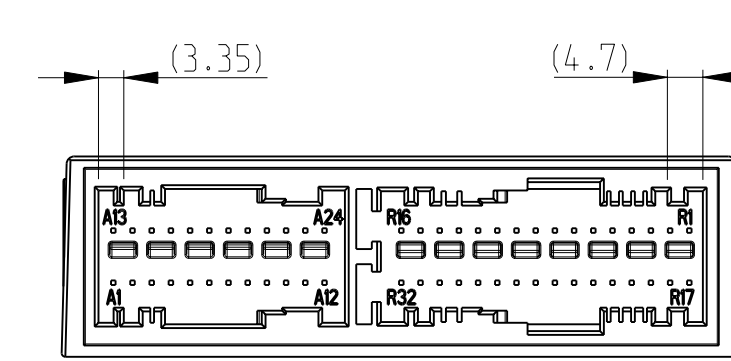

0-1418939-4
AB-Ab / RA Ra-RI Ri