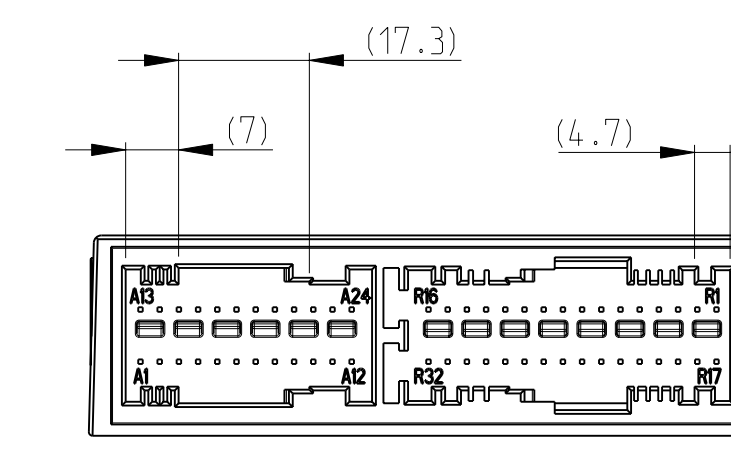

0-1418939-9
AC-Ac / RA Ra-RI Ri

HYUNDAI PART-NR. Hyundai Teile-Nr.	TE PART NR. TE Teile-Nr.	KEY COLOUR Kodierung Farbe	KEY GEOMETRY Kodierung-Geometrie		PIN ASSIGNMENT Stiftkontaktbelegung		CONNECTOR PART-NR. Buchsenstecker Teile-Nr.	
			CAVITY (A) 24 POS. Kammer (A) 24 Pol.	CAVITY (R) 32 POS. Kammer (R) 32 Pol.	CAVITY (A) 24 POS. Kammer (A) 24 Pol.	CAVITY (R) 32 POS. Kammer (R) 32 Pol.	24 POS. 24 Pol. (*)	32 POS. 32 Pol. (*)
-	3-1418939-4	Moss Green RAL 6005	AA_Ab	RC_Rc/RI_Ri	A1-A24	R1-R32	1745034-1 (GREEN)	284999-3 (GREY)
-	3-1418939-5	Melon Yellow RAL 1028	AA_Ad	RE_Re/RI_Ri	A1-A24	R1-R32	1745034-2 (ORANGE)	284999-6 (BLUE)
-	3-1418939-6	Purple Violet RAL 4007	AC_Ab	RC_Rc/RI_Ri	A1-A24	R1-R32	1745034-3 (VIOLET)	284999-5 (BROWN)
-	3-1418939-7	Beige RAL 1001	AC_Ad	RE_Re/RI_Ri	A1-A24	R1-R32	1745034-4 (YELLOW)	284999-6 (BLUE)
-	3-1418939-8	Braun Beige RAL 1011	AC_Aa	RA_Ra/RI_Ri	A1-A24	R1-R32	1745034-5 (PINK)	284999-7 (WHITE)
-	3-1418939-9	Raspberry Red RAL 3027	AA_Ab	RC_Rc/RI_Ri	A1-A24	R1-R32	1745034-1 (GREEN)	284999-5 (BROWN)