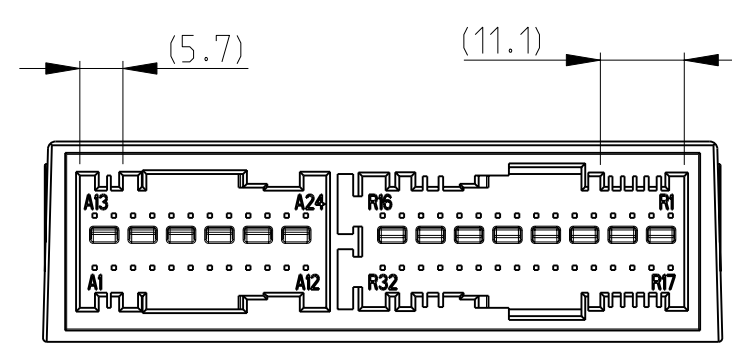

0-1418939-1  
AA-Aa / RA Ra-RI Ri

0-1418939-4  
AB-Ab / RA Ra-RI Ri

0-1418939-7  
AD-Ad / RC Rc-RI Ri

0-1418939-2  
AA-Aa / RC Rc-RI Ri

0-1418939-5  
AB-Ab / RC Rc-RI Ri

0-1418939-8  
AD-Ad / RE Re-RI Ri

0-1418939-3  
AA-Aa / RE Re-RI Ri

0-1418939-6  
AD-Ad / RA Ra-RI Ri

0-1418939-9  
AC-Ac / RA Ra-RI Ri

HYUNDAI PART-NR. Hyundai Teile-Nr.	TE PART NR. TE Teile-Nr.	KEY COLOUR Kodierung Farbe	KEY GEOMETRY Kodierung-Geometrie		PIN ASSIGNMENT Stiftkontaktbelegung		CONNECTOR PART-NR. Buchsenstecker Teile-Nr.	
			CAVITY (A) 24 POS. Kammer (A) 24 Pol.	CAVITY (R) 32 POS. Kammer (R) 32 Pol.	CAVITY (A) 24 POS. Kammer (A) 24 Pol.	CAVITY (R) 32 POS. Kammer (R) 32 Pol.	24 POS. 24 Pol. (*)	32 POS. 32 Pol. (*)
-	3-1418939-4	Moss Green RAL 6005	AA_Ab	RC_Rc/RI_Ri	A1-A24	R1-R32	1745034-1 (GREEN)	284999-3 (GREY)
-	3-1418939-5	Melon Yellow RAL 1028	AA_Ad	RE_Re/RI_Ri	A1-A24	R1-R32	1745034-2 (ORANGE)	284999-6 (BLUE)
-	3-1418939-6	Purple Violet RAL 4007	AC_Ab	RC_Rc/RI_Ri	A1-A24	R1-R32	1745034-3 (VIOLET)	284999-5 (BROWN)
-	3-1418939-7	Beige RAL 1001	AC_Ad	RE_Re/RI_Ri	A1-A24	R1-R32	1745034-4 (YELLOW)	284999-6 (BLUE)
-	3-1418939-8	Braun Beige RAL 1011	AC_Aa	RA_Ra/RI_Ri	A1-A24	R1-R32	1745034-5 (PINK)	284999-7 (WHITE)
-	3-1418939-9	Raspberry Red RAL 3027	AA_Ab	RC_Rc/RI_Ri	A1-A24	R1-R32	1745034-1 (GREEN)	284999-5 (BROWN)