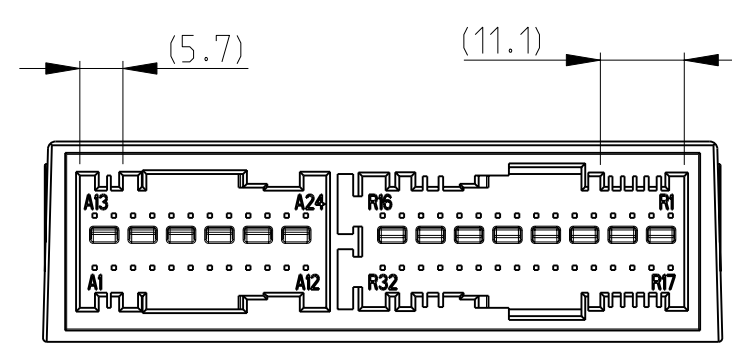

0-1418939-6
AD-Ad / RA Ra-RI Ri

0-1418939-9
AC-Ac / RA Ra-RI Ri

HYUNDAI PART-NR. Hyundai Teile-Nr.	TE PART NR. TE Teile-Nr.	KEY COLOUR Kodierung Farbe	KEY GEOMETRY Kodierung-Geometrie		PIN ASSIGNMENT Stiftkontaktbelegung		CONNECTOR PART-NR. Buchsenstecker Teile-Nr.	
			CAVITY (A) 24 POS. Kammer (A) 24 Pol.	CAVITY (R) 32 POS. Kammer (R) 32 Pol.	CAVITY (A) 24 POS. Kammer (A) 24 Pol.	CAVITY (R) 32 POS. Kammer (R) 32 Pol.	24 POS. 24 Pol. (*)	32 POS. 32 Pol. (*)
-	3-1418939-4	Moss Green RAL 6005	AA_Ab	RC_Rc/RI_Ri	A1-A24	R1-R32	1745034-1 (GREEN)	284999-3 (GREY)
-	3-1418939-5	Melon Yellow RAL 1028	AA_Ad	RE_Re/RI_Ri	A1-A24	R1-R32	1745034-2 (ORANGE)	284999-6 (BLUE)
-	3-1418939-6	Purple Violet RAL 4007	AC_Ab	RC_Rc/RI_Ri	A1-A24	R1-R32	1745034-3 (VIOLET)	284999-5 (BROWN)
-	3-1418939-7	Beige RAL 1001	AC_Ad	RE_Re/RI_Ri	A1-A24	R1-R32	1745034-4 (YELLOW)	284999-6 (BLUE)
-	3-1418939-8	Braun Beige RAL 1011	AC_Aa	RA_Ra/RI_Ri	A1-A24	R1-R32	1745034-5 (PINK)	284999-7 (WHITE)
-	3-1418939-9	Raspberry Red RAL 3027	AA_Ab	RC_Rc/RI_Ri	A1-A24	R1-R32	1745034-1 (GREEN)	284999-5 (BROWN)