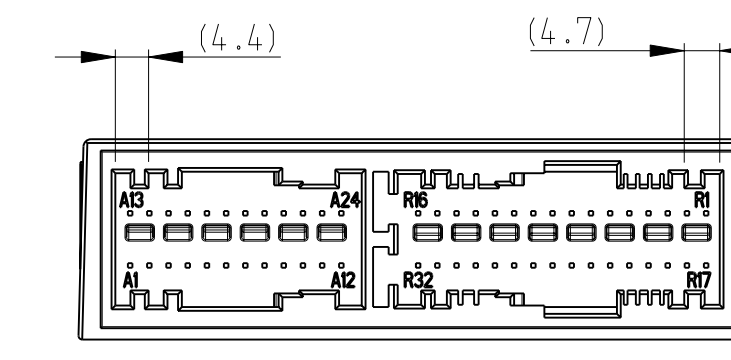

0-1418939-6
AD-Ad / RA Ra-RI Ri

0-1418939-9
AC-Ac / RA Ra-RI Ri

HYUNDAI PART-NR. Hyundai Teile-Nr.	TE PART NR. TE Teile-Nr.	KEY COLOUR Kodierung Farbe	KEY GEOMETRY Kodierung-Geometrie		PIN ASSIGNMENT Stiftkontaktbelegung		CONNECTOR PART-NR. Buchsenstecker Teile-Nr.	
			CAVITY (A) 24 POS. Kammer (A) 24 Pol.	CAVITY (R) 32 POS. Kammer (R) 32 Pol.	CAVITY (A) 24 POS. Kammer (A) 24 Pol.	CAVITY (R) 32 POS. Kammer (R) 32 Pol.	24 POS. 24 Pol. (*)	32 POS. 32 Pol. (*)
-	3-1418939-4	Moss Green RAL 6005	AA_Ab	RC_Rc/RI_Ri	A1-A24	R1-R32	1745034-1 (GREEN)	284999-3 (GREY)
-	3-1418939-5	Melon Yellow RAL 1028	AA_Ad	RE_Re/RI_Ri	A1-A24	R1-R32	1745034-2 (ORANGE)	284999-6 (BLUE)
-	3-1418939-6	Purple Violet RAL 4007	AC_Ab	RC_Rc/RI_Ri	A1-A24	R1-R32	1745034-3 (VIOLET)	284999-5 (BROWN)
-	3-1418939-7	Beige RAL 1001	AC_Ad	RE_Re/RI_Ri	A1-A24	R1-R32	1745034-4 (YELLOW)	284999-6 (BLUE)
-	3-1418939-8	Braun Beige RAL 1011	AC_Aa	RA_Ra/RI_Ri	A1-A24	R1-R32	1745034-5 (PINK)	284999-7 (WHITE)
-	3-1418939-9	Raspberry Red RAL 3027	AA_Ab	RC_Rc/RI_Ri	A1-A24	R1-R32	1745034-1 (GREEN)	284999-5 (BROWN)