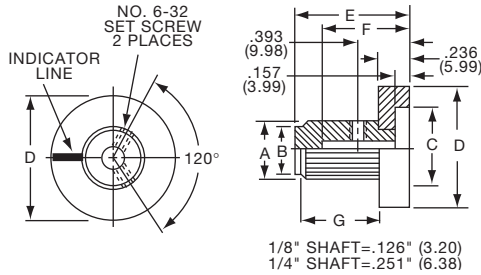

**KBS SERIES**

KBS500A101/4

Control Knob with Straight Knurl and Skirt									
Tyco Electronics	Alcoswitch	Color	A	B	C	D	E	F	G
<b>With 0-9 Numerals (36°)</b>									
4-1437621-9	KBS500A101/8	Natural	.500(12.7)	.433(11.0)	.708(18.0)	1.00(25.4)	.950(24.1)	.826(21.0)	.655(16.7)
	KBS500A101/4	Natural	.500(12.7)	.433(11.0)	.708(18.0)	1.00(25.4)	.950(24.1)	.826(21.0)	.655(16.7)
5-1437621-3	KBS500B101/8	Black	.500(12.7)	.433(11.0)	.708(18.0)	1.00(25.4)	.950(24.1)	.826(21.0)	.655(16.7)
5-1437621-2	KBS500B101/4	Black	.500(12.7)	.433(11.0)	.708(18.0)	1.00(25.4)	.950(24.1)	.826(21.0)	.655(16.7)
<b>With Indicator Line</b>									
4-1437621-8	KBS500A1/8	Natural	.500(12.7)	.433(11.0)	.708(18.0)	1.00(25.4)	.950(24.1)	.826(21.0)	.655(16.7)
4-1437621-7	KBS500A1/4	Natural	.500(12.7)	.433(11.0)	.708(18.0)	1.00(25.4)	.950(24.1)	.826(21.0)	.655(16.7)
5-1437621-1	KBS500B1/8	Black	.500(12.7)	.433(11.0)	.708(18.0)	1.00(25.4)	.950(24.1)	.826(21.0)	.655(16.7)
5-1437621-0	KBS500B1/4	Black	.500(12.7)	.433(11.0)	.708(18.0)	1.00(25.4)	.950(24.1)	.826(21.0)	.655(16.7)