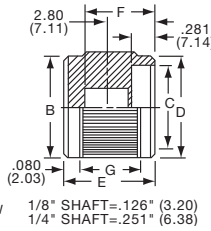

KN SERIES

KN501A1/4

NO. 6-32 SET SCREW 2 PLACES
1/8" SHAFT=.126" (3.20)
1/4" SHAFT=.251" (6.38)

ARROW INDICATOR

Tyco Straight Knurl with Arrowhead Indicator										
Electronics	Alcoswitch	Color	A	B	C	D	E	F	G	
5-1437622-1	KN501A1/8	Natural	.500(12.7)	.445(11.3)	.374(9.50)	.445(11.3)	.625(15.9)	.512(13.0)	.456(11.58)	
5-1437622-0	KN501A1/4	Natural	.500(12.7)	.445(11.3)	.374(9.50)	.445(11.3)	.625(15.9)	.512(13.0)	.456(11.58)	
5-1437622-3	KN501B1/8	Black	.500(12.7)	.445(11.3)	.374(9.50)	.445(11.3)	.625(15.9)	.512(13.0)	.456(11.58)	
5-1437622-2	KN501B1/4	Black	.500(12.7)	.445(11.3)	.374(9.50)	.445(11.3)	.625(15.9)	.512(13.0)	.456(11.58)	
6-1437622-2	KN701A1/4	Natural	.750(19.1)	.695(17.7)	.590(15.0)	.695(17.7)	.625(15.9)	.512(13.0)	.456(11.58)	
6-1437622-3	KN701B1/4	Black	.750(19.1)	.695(17.7)	.590(15.0)	.695(17.7)	.625(15.9)	.512(13.0)	.456(11.58)	
Two Toned			Body-Top							
5-1437622-5	KN501BA1/8	Blk. - Ntl.	.500(12.7)	.445(11.3)	.374(9.50)	.445(11.3)	.625(15.9)	.512(13.0)	.456(11.58)	
5-1437622-4	KN501BA1/4	Blk. - Ntl.	.500(12.7)	.445(11.3)	.374(9.50)	.445(11.3)	.625(15.9)	.512(13.0)	.456(11.58)	
6-1437622-5	KN701BA1/8	Blk. - Ntl.	.750(19.1)	.695(17.7)	.590(15.0)	.695(17.7)	.625(15.9)	.512(13.0)	.456(11.58)	
6-1437622-4	KN701BA1/4	Blk. - Ntl.	.750(19.1)	.695(17.7)	.590(15.0)	.695(17.7)	.625(15.9)	.512(13.0)	.456(11.58)	