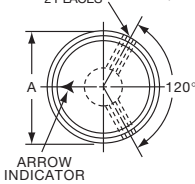

KN SERIES

KN501A1/4

NO. 6-32 SET SCREW 2 PLACES
1/8" SHAFT=.126" (3.20)
1/4" SHAFT=.251" (6.38)

Tyco Straight Knurl with Arrowhead Indicator								
Electronics	Alcoswitch	Color	A	B	C	D	E	G
5-1437622-1	KN501A1/8	Natural	.500(12.7)	.445(11.3)	.374(9.50)	.445(11.3)	.625(15.9)	.512(13.0)
5-1437622-0	KN501A1/4	Natural	.500(12.7)	.445(11.3)	.374(9.50)	.445(11.3)	.625(15.9)	.512(13.0)
5-1437622-3	KN501B1/8	Black	.500(12.7)	.445(11.3)	.374(9.50)	.445(11.3)	.625(15.9)	.512(13.0)
5-1437622-2	KN501B1/4	Black	.500(12.7)	.445(11.3)	.374(9.50)	.445(11.3)	.625(15.9)	.512(13.0)
6-1437622-2	KN701A1/4	Natural	.750(19.1)	.695(17.7)	.590(15.0)	.695(17.7)	.625(15.9)	.512(13.0)
6-1437622-3	KN701B1/4	Black	.750(19.1)	.695(17.7)	.590(15.0)	.695(17.7)	.625(15.9)	.512(13.0)
Two Toned			Body-Top					
5-1437622-5	KN501BA1/8	Blk. - Ntl.	.500(12.7)	.445(11.3)	.374(9.50)	.445(11.3)	.625(15.9)	.512(13.0)
5-1437622-4	KN501BA1/4	Blk. - Ntl.	.500(12.7)	.445(11.3)	.374(9.50)	.445(11.3)	.625(15.9)	.512(13.0)
6-1437622-5	KN701BA1/8	Blk. - Ntl.	.750(19.1)	.695(17.7)	.590(15.0)	.695(17.7)	.625(15.9)	.512(13.0)
6-1437622-4	KN701BA1/4	Blk. - Ntl.	.750(19.1)	.695(17.7)	.590(15.0)	.695(17.7)	.625(15.9)	.512(13.0)