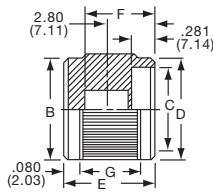

KN SERIES

KN501A1/4

NO. 6-32 SET SCREW 2 PLACES
1/8" SHAFT=.126" (3.20)
1/4" SHAFT=.251" (6.38)

Tyco Straight Knurl with Arrowhead Indicator								
Electronics	Alcoswitch	Color	A	B	C	D	E	G
5-1437622-1	KN501A1/8	Natural	.500(12.7)	.445(11.3)	.374(9.50)	.445(11.3)	.625(15.9)	.512(13.0)
5-1437622-0	KN501A1/4	Natural	.500(12.7)	.445(11.3)	.374(9.50)	.445(11.3)	.625(15.9)	.512(13.0)
5-1437622-3	KN501B1/8	Black	.500(12.7)	.445(11.3)	.374(9.50)	.445(11.3)	.625(15.9)	.512(13.0)
5-1437622-2	KN501B1/4	Black	.500(12.7)	.445(11.3)	.374(9.50)	.445(11.3)	.625(15.9)	.512(13.0)
6-1437622-2	KN701A1/4	Natural	.750(19.1)	.695(17.7)	.590(15.0)	.695(17.7)	.625(15.9)	.512(13.0)
6-1437622-3	KN701B1/4	Black	.750(19.1)	.695(17.7)	.590(15.0)	.695(17.7)	.625(15.9)	.512(13.0)
Two Toned			Body-Top					
5-1437622-5	KN501BA1/8	Blk. - Ntl.	.500(12.7)	.445(11.3)	.374(9.50)	.445(11.3)	.625(15.9)	.512(13.0)
5-1437622-4	KN501BA1/4	Blk. - Ntl.	.500(12.7)	.445(11.3)	.374(9.50)	.445(11.3)	.625(15.9)	.512(13.0)
6-1437622-5	KN701BA1/8	Blk. - Ntl.	.750(19.1)	.695(17.7)	.590(15.0)	.695(17.7)	.625(15.9)	.512(13.0)
6-1437622-4	KN701BA1/4	Blk. - Ntl.	.750(19.1)	.695(17.7)	.590(15.0)	.695(17.7)	.625(15.9)	.512(13.0)