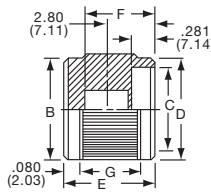

**KN SERIES**

KN501A1/4

NO. 6-32 SET SCREW 2 PLACES  
1/8" SHAFT=.126" (3.20)  
1/4" SHAFT=.251" (6.38)

ARROW INDICATOR

Tyco Straight Knurl with Arrowhead Indicator								
Electronics	Alcoswitch	Color	A	B	C	D	E	G
5-1437622-1	KN501A1/8	Natural	.500(12.7)	.445(11.3)	.374(9.50)	.445(11.3)	.625(15.9)	.512(13.0)
5-1437622-0	KN501A1/4	Natural	.500(12.7)	.445(11.3)	.374(9.50)	.445(11.3)	.625(15.9)	.512(13.0)
5-1437622-3	KN501B1/8	Black	.500(12.7)	.445(11.3)	.374(9.50)	.445(11.3)	.625(15.9)	.512(13.0)
5-1437622-2	KN501B1/4	Black	.500(12.7)	.445(11.3)	.374(9.50)	.445(11.3)	.625(15.9)	.512(13.0)
6-1437622-2	KN701A1/4	Natural	.750(19.1)	.695(17.7)	.590(15.0)	.695(17.7)	.625(15.9)	.512(13.0)
6-1437622-3	KN701B1/4	Black	.750(19.1)	.695(17.7)	.590(15.0)	.695(17.7)	.625(15.9)	.512(13.0)
<b>Two Toned</b>			<b>Body-Top</b>					
5-1437622-5	KN501BA1/8	Blk. - Ntl.	.500(12.7)	.445(11.3)	.374(9.50)	.445(11.3)	.625(15.9)	.512(13.0)
5-1437622-4	KN501BA1/4	Blk. - Ntl.	.500(12.7)	.445(11.3)	.374(9.50)	.445(11.3)	.625(15.9)	.512(13.0)
6-1437622-5	KN701BA1/8	Blk. - Ntl.	.750(19.1)	.695(17.7)	.590(15.0)	.695(17.7)	.625(15.9)	.512(13.0)
6-1437622-4	KN701BA1/4	Blk. - Ntl.	.750(19.1)	.695(17.7)	.590(15.0)	.695(17.7)	.625(15.9)	.512(13.0)