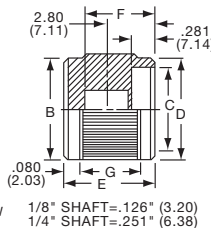

**KN SERIES**

KN501A1/4

NO. 6-32 SET SCREW 2 PLACES  
1/8" SHAFT=.126" (3.20)  
1/4" SHAFT=.251" (6.38)

Tyco Straight Knurl with Arrowhead Indicator								
Electronics	Alcoswitch	Color	A	B	C	D	E	G
5-1437622-1	KN501A1/8	Natural	.500(12.7)	.445(11.3)	.374(9.50)	.445(11.3)	.625(15.9)	.512(13.0)
5-1437622-0	KN501A1/4	Natural	.500(12.7)	.445(11.3)	.374(9.50)	.445(11.3)	.625(15.9)	.512(13.0)
5-1437622-3	KN501B1/8	Black	.500(12.7)	.445(11.3)	.374(9.50)	.445(11.3)	.625(15.9)	.512(13.0)
5-1437622-2	KN501B1/4	Black	.500(12.7)	.445(11.3)	.374(9.50)	.445(11.3)	.625(15.9)	.512(13.0)
6-1437622-2	KN701A1/4	Natural	.750(19.1)	.695(17.7)	.590(15.0)	.695(17.7)	.625(15.9)	.512(13.0)
6-1437622-3	KN701B1/4	Black	.750(19.1)	.695(17.7)	.590(15.0)	.695(17.7)	.625(15.9)	.512(13.0)
<b>Two Toned</b>			<b>Body-Top</b>					
5-1437622-5	KN501BA1/8	Blk. - Ntl.	.500(12.7)	.445(11.3)	.374(9.50)	.445(11.3)	.625(15.9)	.512(13.0)
5-1437622-4	KN501BA1/4	Blk. - Ntl.	.500(12.7)	.445(11.3)	.374(9.50)	.445(11.3)	.625(15.9)	.512(13.0)
6-1437622-5	KN701BA1/8	Blk. - Ntl.	.750(19.1)	.695(17.7)	.590(15.0)	.695(17.7)	.625(15.9)	.512(13.0)
6-1437622-4	KN701BA1/4	Blk. - Ntl.	.750(19.1)	.695(17.7)	.590(15.0)	.695(17.7)	.625(15.9)	.512(13.0)