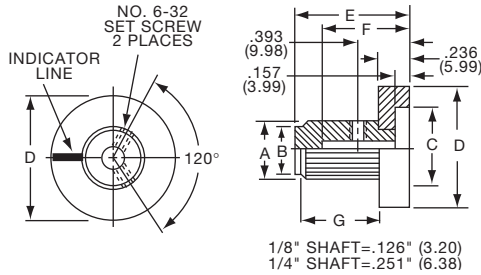

KBS SERIES

KBS500A101/4

Control Knob with Straight Knurl and Skirt									
Tyco Electronics	Alcoswitch	Color	A	B	C	D	E	F	G
With 0-9 Numerals (36°)									
4-1437621-9	KBS500A101/8	Natural	.500(12.7)	.433(11.0)	.708(18.0)	1.00(25.4)	.950(24.1)	.826(21.0)	.655(16.7)
	KBS500A101/4	Natural	.500(12.7)	.433(11.0)	.708(18.0)	1.00(25.4)	.950(24.1)	.826(21.0)	.655(16.7)
5-1437621-3	KBS500B101/8	Black	.500(12.7)	.433(11.0)	.708(18.0)	1.00(25.4)	.950(24.1)	.826(21.0)	.655(16.7)
5-1437621-2	KBS500B101/4	Black	.500(12.7)	.433(11.0)	.708(18.0)	1.00(25.4)	.950(24.1)	.826(21.0)	.655(16.7)
With Indicator Line									
4-1437621-8	KBS500A1/8	Natural	.500(12.7)	.433(11.0)	.708(18.0)	1.00(25.4)	.950(24.1)	.826(21.0)	.655(16.7)
4-1437621-7	KBS500A1/4	Natural	.500(12.7)	.433(11.0)	.708(18.0)	1.00(25.4)	.950(24.1)	.826(21.0)	.655(16.7)
5-1437621-1	KBS500B1/8	Black	.500(12.7)	.433(11.0)	.708(18.0)	1.00(25.4)	.950(24.1)	.826(21.0)	.655(16.7)
5-1437621-0	KBS500B1/4	Black	.500(12.7)	.433(11.0)	.708(18.0)	1.00(25.4)	.950(24.1)	.826(21.0)	.655(16.7)