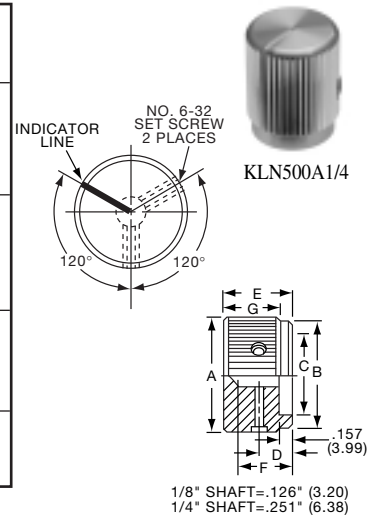

Tyco			Straight Knurl with Top and Side Indicator						
Electronics	Alcoswitch	Color	A	B	C	D	E	F	G
9-1437621-7	KLN500A1/8	Natural	.500(12.7)	0.445(11.3)	.374(9.50)	.281(7.14)	.625(15.9)	.512(13.0)	.527(13.4)
9-1437621-6	KLN500A1/4	Natural	.500(12.7)	0.445(11.3)	.374(9.50)	.281(7.14)	.625(15.9)	.512(13.0)	.527(13.4)
9-1437621-9	KLN500B1/8	Black	.500(12.7)	0.445(11.3)	.374(9.50)	.281(7.14)	.625(15.9)	.512(13.0)	.527(13.4)
9-1437621-8	KLN500B1/4	Black	.500(12.7)	0.445(11.3)	.374(9.50)	.281(7.14)	.625(15.9)	.512(13.0)	.527(13.4)
1437622-1	KLN500S1/4	Smoke	.500(12.7)	0.445(11.3)	.374(9.50)	.281(7.14)	.625(15.9)	.512(13.0)	.527(13.4)
1437622-2	KLN700A1/4	Natural	.740(18.8)	.685(17.4)	.591(15.0)	.281(7.14)	.625(15.9)	.512(13.0)	.527(13.4)
1437622-3	KLN700B1/4	Black	.740(18.8)	.685(17.4)	.591(15.0)	.281(7.14)	.625(15.9)	.512(13.0)	.527(13.4)
1437622-4	KLN700B1/8	Black	.740(18.8)	.685(17.4)	.591(15.0)	.281(7.14)	.625(15.9)	.512(13.0)	.527(13.4)
1437622-5	KLN700S1/4	Smoke	.740(18.8)	.685(17.4)	.591(15.0)	.281(7.14)	.625(15.9)	.512(13.0)	.527(13.4)
1437622-6	KLN900A1/4	Natural	.937(23.8)	.882(22.4)	0.709(18.0)	.281(7.14)	.625(15.9)	.512(13.0)	.527(13.4)
1437622-7	KLN900B1/4	Black	.937(23.8)	.882(22.4)	0.709(18.0)	.281(7.14)	.625(15.9)	.512(13.0)	.527(13.4)
1437622-8	KLN900S1/4	Smoke	.937(23.8)	.882(22.4)	0.709(18.0)	.281(7.14)	.625(15.9)	.512(13.0)	.527(13.4)
9-1437621-4	KLN1250A1/4	Natural	1.252(31.80)	1.195(30.35)	.984(25.0)	.281(7.14)	.625(15.9)	.512(13.0)	.527(13.4)
9-1437621-5	KLN1250B1/4	Black	1.252(31.80)	1.195(30.35)	.984(25.0)	.281(7.14)	.625(15.9)	.512(13.0)	.527(13.4)

KLN500A1/4