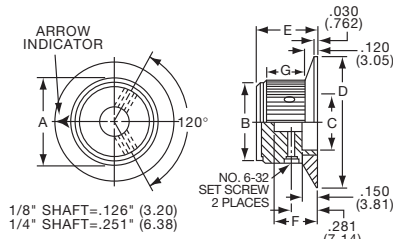

Knobs, Machined Aluminum

KNS SERIES

KNS501A1/4

KNS701B1/4

KNS701BA1/4

Tyco		Straight Knurl with Arrowhead Indicator on Skirt							
Electronics	Alcoswitch	Color	A	B	C	D	E	F	G
7-1437622-3	KNS501A1/8	Natural	.500(12.7)	.445(11.3)	.370(9.40)	.750(19.1)	.625(15.9)	.512(13.0)	.428(10.9)
7-1437622-2	KNS501A1/4	Natural	.500(12.7)	.445(11.3)	.370(9.40)	.750(19.1)	.625(15.9)	.512(13.0)	.428(10.9)
7-1437622-5	KNS501B1/8	Black	.500(12.7)	.445(11.3)	.370(9.40)	.750(19.1)	.625(15.9)	.512(13.0)	.428(10.9)
7-1437622-4	KNS501B1/4	Black	.500(12.7)	.445(11.3)	.370(9.40)	.750(19.1)	.625(15.9)	.512(13.0)	.428(10.9)
7-1437622-8	KNS701A1/4	Natural	.750(19.1)	.695(17.7)	.590(15.0)	1.12(28.5)	.625(15.9)	.512(13.0)	.428(10.9)
7-1437622-9	KNS701B1/4	Black	.750(19.1)	.695(17.7)	.590(15.0)	1.12(28.5)	.625(15.9)	.512(13.0)	.428(10.9)
Two-Toned		Body-Top/Skirt							
7-1437622-7	KNS501BA1/8	Blk.- Ntl.	.500(12.7)	.695(17.7)	.370(9.40)	.750(19.1)	.625(15.9)	.512(13.0)	.428(10.9)
7-1437622-6	KNS501BA1/4	Blk.- Ntl.	.500(12.7)	.695(17.7)	.370(9.40)	.750(19.1)	.625(15.9)	.512(13.0)	.428(10.9)
8-1437622-1	KNS701BA1/8	Blk.- Ntl.	.750(19.1)	.695(17.7)	.590(15.0)	1.12(28.5)	.625(15.9)	.512(13.0)	.428(10.9)
8-1437622-0	KNS701BA1/4	Blk.- Ntl.	.750(19.1)	.695(17.7)	.590(15.0)	1.12(28.5)	.625(15.9)	.512(13.0)	.428(10.9)